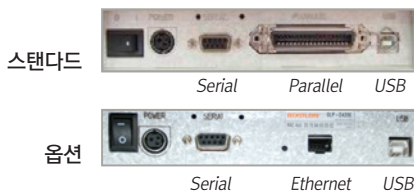

SLP-D420

4인치 직접 감열식
데스크탑 라벨 프린터

창고관리

우편·택배

병원·약국

관광·외식

Compact and Specialized

트리플 인터페이스

- 스탠다드형: USB + Serial + Parallel
- 옵션형: USB + Serial + Ethernet

탁월한 제품 설계

- 최고 6 ips (152 mm/sec)의 인쇄속도
- 데이터 처리가 빠른 메모리 탑재
- 4인치 이하 용지 전용 컴팩트한 디자인
- 에너지 고효율 제품

BIXOLON[®]
a Better Solution for your Business[™]